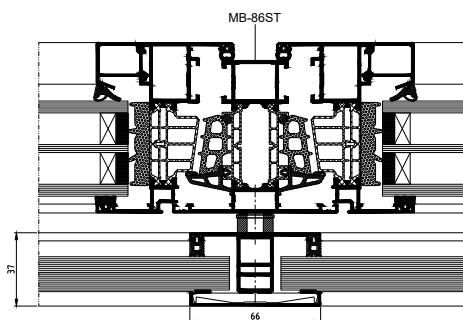

remplissage en verre collé de 8,8 à 20,8 mm

fenêtre avec barrière, vue latérale

barrière, vue supérieure

montant de fenêtre, vue en coupe

fenêtre avec barrière « H », vue inférieure

CARACTÉRISTIQUES ET AVANTAGES

- fixation directe sur les profilés de fenêtres
- bord supérieur du verre protégé par une latte en aluminium ou en acier inoxydable
- peut être installée sur des constructions à un ou deux vantaux
- remplissages en verre pour plus de lumière naturelle
- remplissage en verre feuilleté de 8,8 à 20,8 mm
- destinées aux habitations, bureaux, bâtiments publics