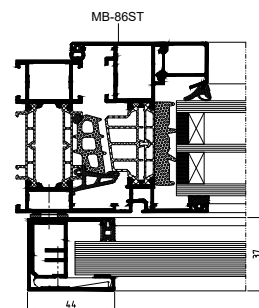

remplissage en verre collé de 8,8 à 20,8 mm

fenêtre avec barrière, vue latérale

barrière, vue supérieure

montant de fenêtre, vue en coupe

fenêtre avec barrière « H », vue inférieure

CARACTÉRISTIQUES ET AVANTAGES