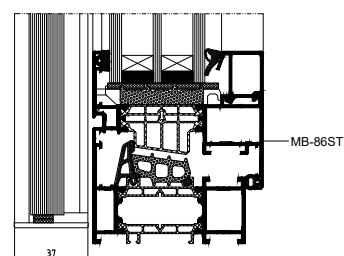

remplissage en verre collé de 8,8 à 20,8 mm

fenêtre avec barrière, vue latérale

barrière, vue supérieure

montant de fenêtre, vue en coupe

fenêtre avec barrière « H », vue inférieure

CARACTÉRISTIQUES ET AVANTAGES

- fixation directe sur les profilés de fenêtres
- bord supérieur du verre protégé par une latte en aluminium ou en acier inoxydable
- peut être installée sur des constructions à un ou deux vantaux
- remplissages en verre pour plus de lumière naturelle
- remplissage en verre feuilleté de 8,8 à 20,8 mm
- destinées aux habitations, bureaux, bâtiments publics