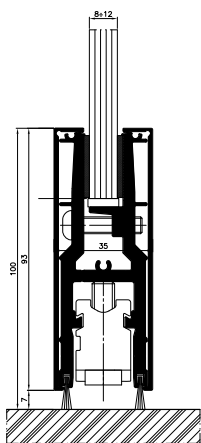

Le système MB-EXPO MOBILE est un système de parois internes qui peut servir pour la fabrication des segments de portes de haute qualité comme ou les portes pliantes. En raison de l'utilisation de ce modèle dans les pièces de 4 m de hauteur environ, ou pour avoir une porte large, les deux systèmes se marieront à merveille aux structures des magasins, centres commerciaux, halls d'exposition ou des bureaux.

structures jusqu'à 4 m

Cloisons qui ont du style

ouvrant et vantail de porte,  
vue en coupe

vitrine, vue en coupe